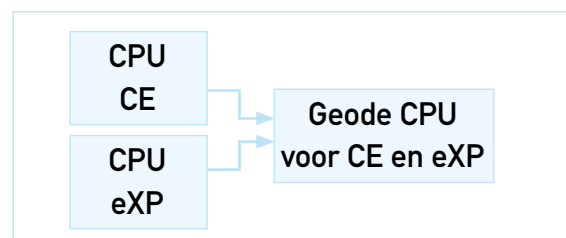

Nieuwe Saia®PCD Windows® Web-Panels met Geode LX800 Processor

Dankzij een nieuwe generatie CPU's is het aanbod van op Windows®-gebaseerde Web-Panels nog groter. De nieuwe Windows®CE panels bieden nu meer mogelijkheden, een groter geheugen en hogere schermresoluties. De panels gebaseerd op Windows®XP hebben geen ventilator en bieden een prima prijs-prestatieverhouding.

grootte van 10", 12" tot 15". De 10" en 12" displays hebben een resolutie van 800x600 pixels; de 15" displays hebben 1024x768 pixels. Naast de gebruikelijke poorten zoals serieel, PS/2 en 2x USB overtuigt de nieuwe CPU door twee volkomen onafhankelijke ethernetpoorten. Dat spaart een switch/hub uit of laat een zuivere scheiding tussen automatiserings- en bedrijfsnetwerk toe.

Op dit moment breidt Saia-Burgess Controls haar bestaande Windows®CE- en Windows®XP-serie uit met een nieuw processor type. Dankzij de nieuwe Geode LX800 processor bevinden de nieuwe panels zich tussen de op XSCALE gebaseerde CE-platforms en de Celeron-M eXP-Panels. Vergeleken met de huidige CE-panels hebben ze meer processorkracht, meer geheugen en displayafmetingen tot 15". Vergeleken met de eXP-panels kan de nieuwe CPU wat betreft processorkracht niet geheel meekomen. Maar hij heeft wel een duidelijk lagere prijs. En de processor heeft geen ventilator waardoor hij geruisloos werkt.